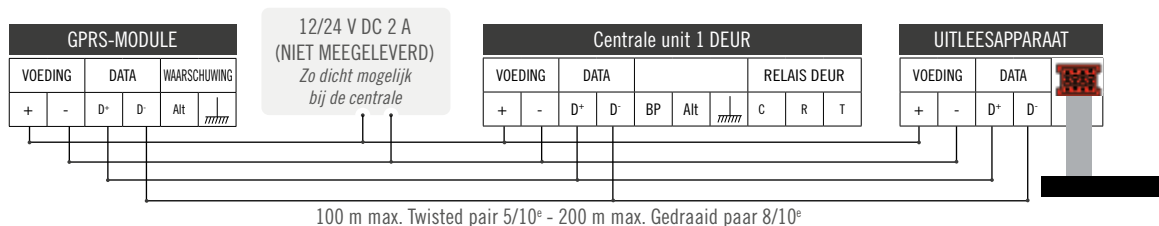

### AFMETINGEN (L X H X D)

Uitleesapparaat 130 x 130 x 40 mm

Centrale 74 x 59 x 18 mm

Module GPRS 162 x 96 x 53 mm

## VEREENVOUDIGD SCHEMA