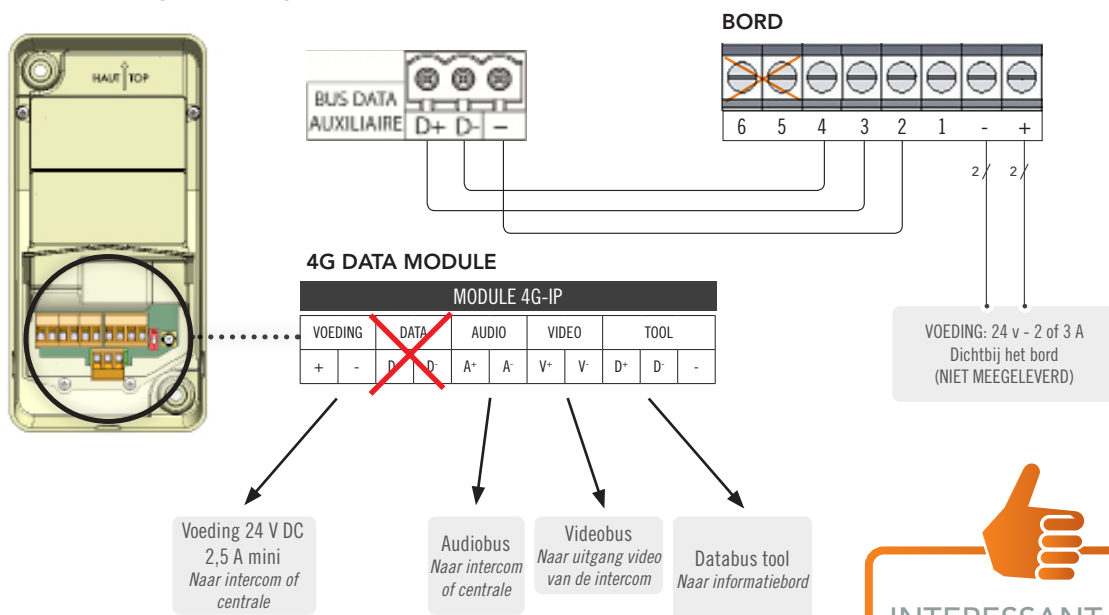

## TECHNISCHE KENMERKEN

VOEDING	BEKABELING	AFMETINGEN BORD	OMGEVING	
De tabel in 24 V DC 2 A - binnenversie 3 A - buitenversie	Tabel - Module 4 draden (2 twisted pairs) Ø 8/10e Afstand max: 100 m	11-0104 348 x 525 x 28 mm 11-0102 350 x 510 x 42 mm 11-0103 348 x 549 x 49 mm	Bord binnenversie Werkingstemperatuur -10° C à +45° C Beschermingsindex IP52	Bord buitenversie Werkingstemperatuur -20° C à +60° C Beschermingsindex IP65 <b>waterdicht</b> Plaatsing buiten

## GAMMA

REFERENTIES	INTERACTIEF DIGITAAL INFORMATIEBORD, 15 INCH SCHERM	
11-0107	Binnenversie - Inbouwmontage	
REFERENTIES	DIGITAAL INFORMATIEBORD, 15 INCH SCHERM	
11-0102	Versie die is in te bouwen in een paal of deur - Inbouwmontage (hiervoor is een inbouwkast nodig, niet meegeleverd)	
11-0103	Buitenversie - Uithangend	
	<b>INTRABOX</b>	
06-0208	INTRABOX digitaal informatiebord (11-0107) + 1 transmissiemodule 4G data inbegrepen het beheer op afstand en de synchronisatie van de gegevens 15 jaar	

## VEREENVOUDIGD SCHEMA

Schema 1: vereenvoudigde bekabeling

**INTERESSANT FEIT**

Op het bord, de kap is snel demonteerbaar: afstelling contrast, opnieuw instellen van het bord