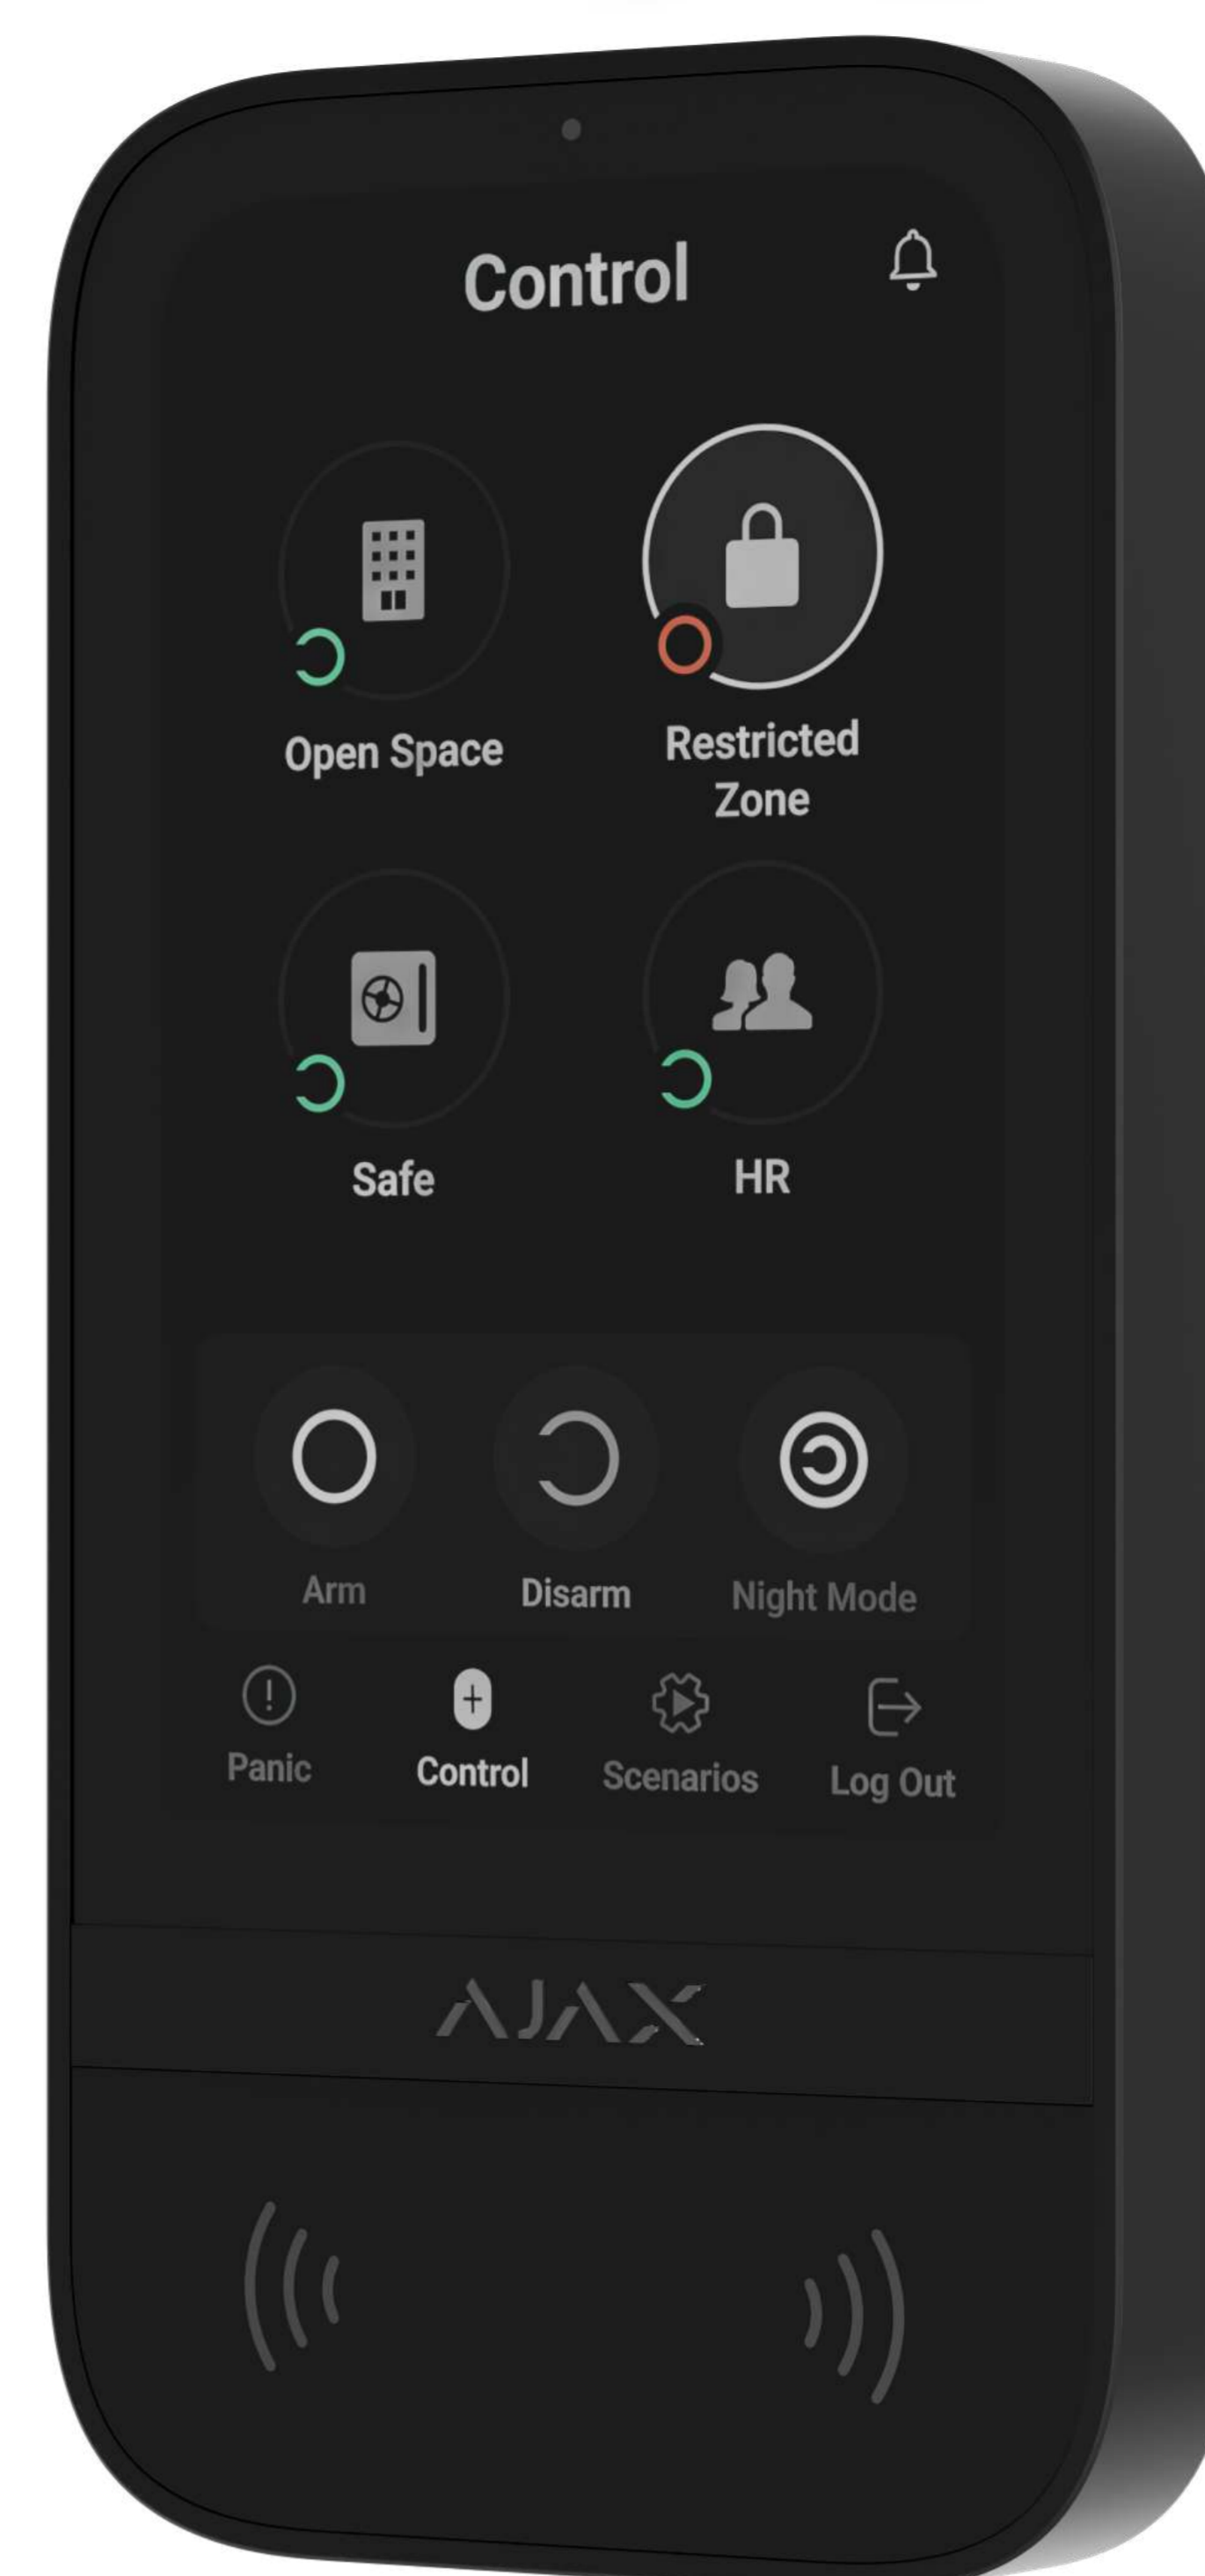

KeyPad TouchScreen Jeweller

Draadloos bediendeel met touchscreen
en contactloze autorisatie.

Is alleen te gebruiken in combinatie met een Ajax-hub. Volg deze link voor meer informatie:

 ajax.systems/support/devices/keypad-touchscreen/

DESFire®

Intelligent beveiligingsbeheer

Om de bediening van het systeem gemakkelijk en bekend te houden, maakt KeyPad TouchScreen gebruik van dezelfde interface als de mobiele Ajax-apps. Dankzij het touchscreen van vijf inch kunt u snel de huidige status een groep bekijken. U activeert hem door simpelweg uw hand er dichtbij te houden en hij stelt bovendien automatisch de helderheid in.

Een bediendeel kan door middel van geluidssignalen alarmmeldingen geven, de in- en uitloopvertraging aangeven, en waarschuwen als een bepaalde deur opengaat terwijl het systeem is uitgeschakeld. Het volume kan via de Ajax-apps worden aangepast. U kunt op het bediendeel ook de resultaten van de systeemintegriteitscontrole bekijken en informatie krijgen over storingen bij het inschakelen van het alarm.

Scherm gaat automatisch aan en de helderheid wordt automatisch aangepast

Eenvoudig groepsbeheer

Storingsrapporten tijdens het inschakelen van het systeem

Alarmmeldingen en gebeurtenissen met geluidssignalen